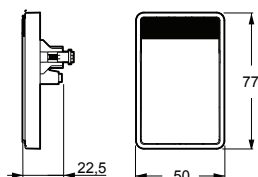

IHC CONTROL® IR modtager for Bang & Olufsen fjernbetjening, LK FUGA 16 kanal