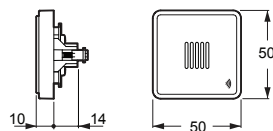

IHC CONTROL® indsats lydgiver 24 V DC 80DB med sikring LK FUGA