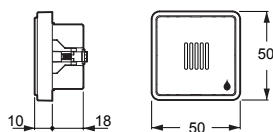

IHC CONTROL® Klimastyring Fugt- og temperatur-sensor LK FUGA