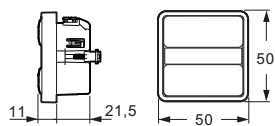

Målskitser

IHC CONTROL® Alarm Røgsensor Relæsokkel til røg-sensor

IHC Control® alarm læksensor

IHC CONTROL® Alarm Sløjfeindsats LK FUGA

IHC Control® alarm lyd giver ekstern

IHC® WIRELESS underlag Rund Ø80

IHC® WIRELESS Batteritryk LK FUGA 6 slutte