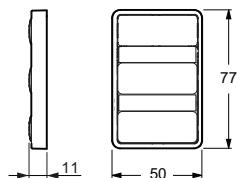

Målskitser

IHC CONTROL® Alarm Røgsensor Relæsokkel til røg-sensor

IHC Control® alarm læksensor

IHC CONTROL® Alarm Sløjfeindsats LK FUGA

IHC Control® alarm lyd giver ekstern

IHC® WIRELESS underlag Rund Ø80

IHC® WIRELESS Batteritryk LK FUGA 6 slutte