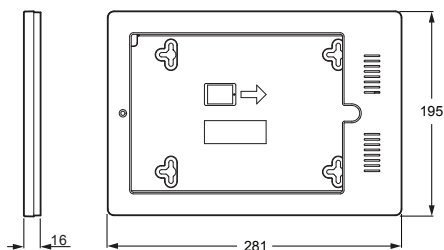

Målskitser

IHC CONTROL® iPad holder Designramme