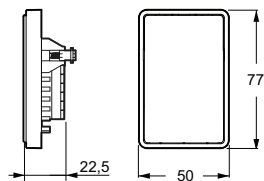

IHC CONTROL® Alarm Sløjfeindsats LK FUGA