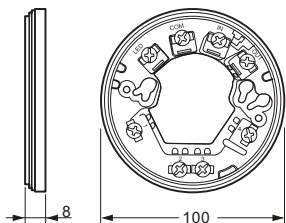

Målskitser

IHC CONTROL® Alarm Røgsensor Relæsokkel til røg-sensor