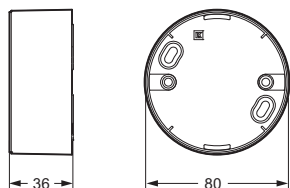

Målskitser

IHC CONTROL® Alarm Røgsensor Relæsokkel til røg-sensor

IHC Control® alarm læksensor

IHC CONTROL® Alarm Sløjfeindsats LK FUGA

IHC Control® alarm lyd giver ekstern

IHC® WIRELESS underlag Rund Ø80

IHC® WIRELESS Batteritryk LK FUGA 6 slutte