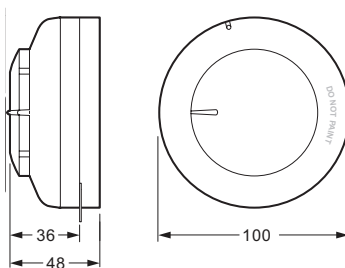

IHC CONTROL® Alarm Røgsensor optisk