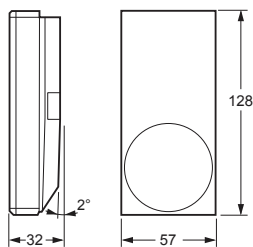

Målskitser

IHC CONTROL® iPad holder Designramme

IHC CONTROL® Alarm lydgiver Intern LK FUGA

IHC CONTROL® IR modtager for Bang & Olufsen fjernbetjening, LK FUGA 16 kanal

IHC CONTROL® Alarm PIR 12 V / PDM-IXA12